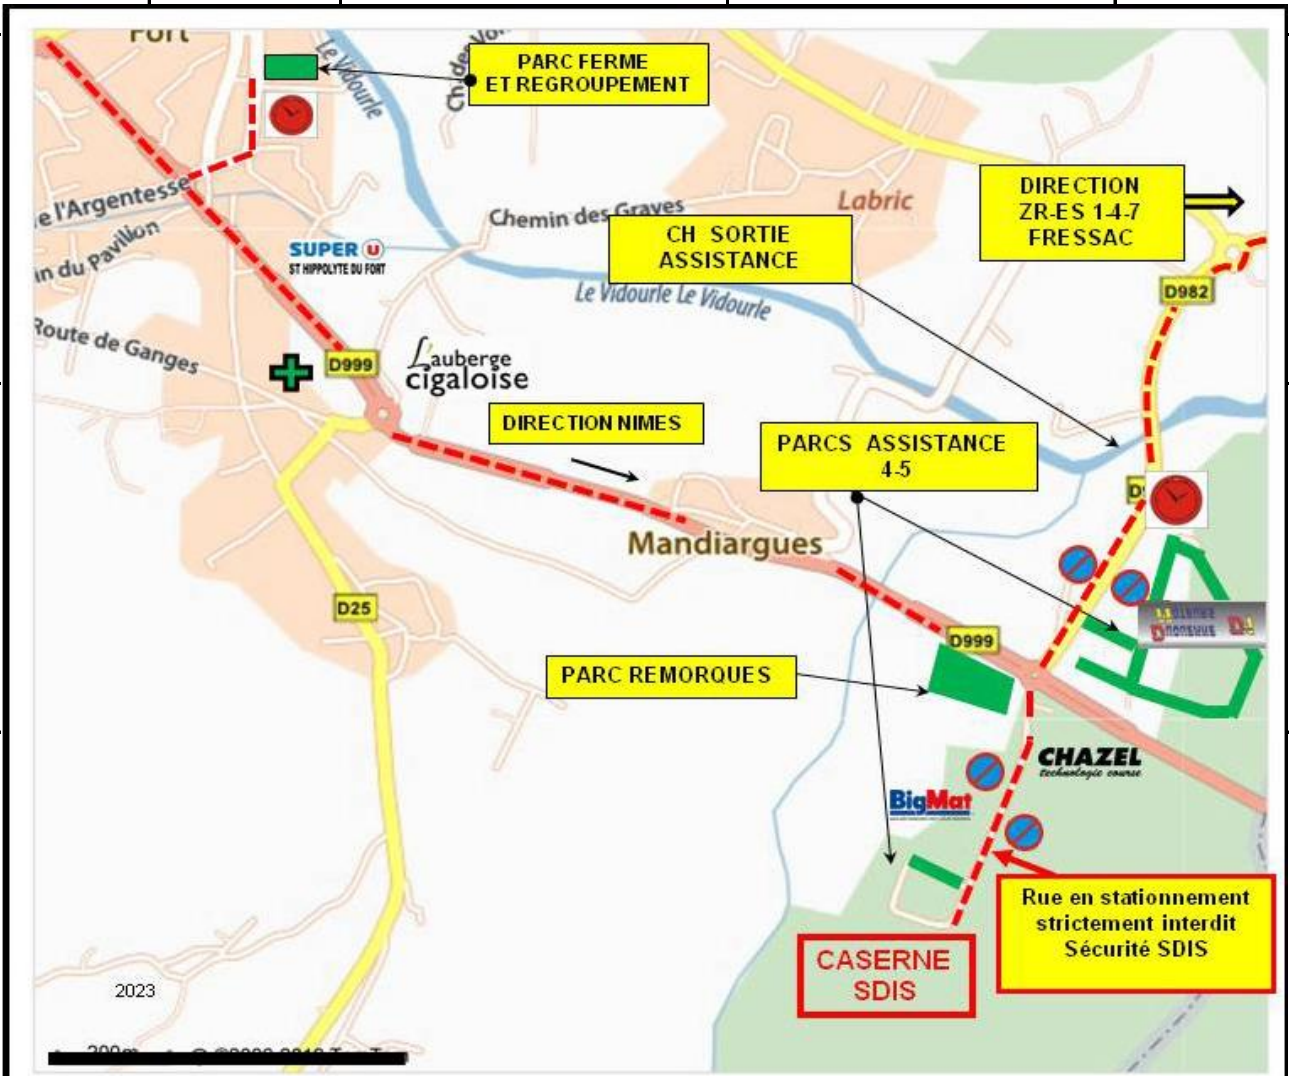

ES 1-4-7
FRESSAC

ES 2-5-8
LACADIERE

ES 3-6
FERRIERES

RALLY NATIONAL CIGALOIS 2024

41 ème Rallye National Cigalois

ETAPE 1		Distance	Moyenne	Temps impart
SECTION 1-2-3				

DISTANCE		Directions	Informatlons	Total Degressif
Total	Partiel			

41 ème Rallye National Cigalois

ETAPE 1		Distance	Moyenne	Temps imparti
SECTION 1-2-3				
DISTANCE				
Total	Partiel	Directions	Informatlons	Total Degressif

41 ème Rallye National Cigalois				
ETAPE 1		Distance	Moyenne	Temps imparti
SECTION 1-2-3		8,431	33,7	15'
DISTANCE				
Total	Partiel	Directions	Informatlons	Total Degressif
1	<p>ATTENTION AMIS PILOTES RESPECTEZ SCRUPULEUSEMENT LE CODE DE LA ROUTE ET LES LIMITATIONS DE VITESSES HORS ET DANS LES AGGLOMERATIONS</p> <p>VITESSE MAXI EN RECONNAISSANCES SUR LES SECTEURS CHRONOMETRES 60 Kmh</p> <p>Voir article 6.2P Réglementation FFSA 2024 et Règlement particulier du rallye nationall Cigalois 2024</p> <p>MERCI</p>			
0,000	0,000		<p>SORTIE PARC FERME ET REGROUPEMENT ENTREE ASSISTANCE CH 0-3B-6B</p> 	
2	0,000		<p>D 982</p> <p>SORTIE ASSISTANCE CH 0A-3C-6C</p> 	8,431
3	0,000		<p>SUIVRE D 982</p>	
4	0,528		<p>D 982</p> 	7,903
5	0,528			

41 ème Rallye National Cigalois

ETAPE 1		Distance	Moyenne	Temps imparti
SECTION 1-2-3		8,431	33,7	15'
DISTANCE				
Total	Partiel	Directions	Informatlons	Total Degressif
1,201	0,673		D 982	7,230
1			SUIVRE ROUTE PRINCIPALE D 982	
3,986	2,785		D 982 DURFORT 4,5 ANDUZE 17 ALES 30	4,445
3			D 982 2 DURFORT 14 ANDUZE 27 ALES	2,228
6,203	2,217		D 21 13 LASALLE 11 St BONNET DE SALENDRINQUE 6 St FELIX DE PALLIERES 1 FRESSAC	1,315
7,116	0,913			5