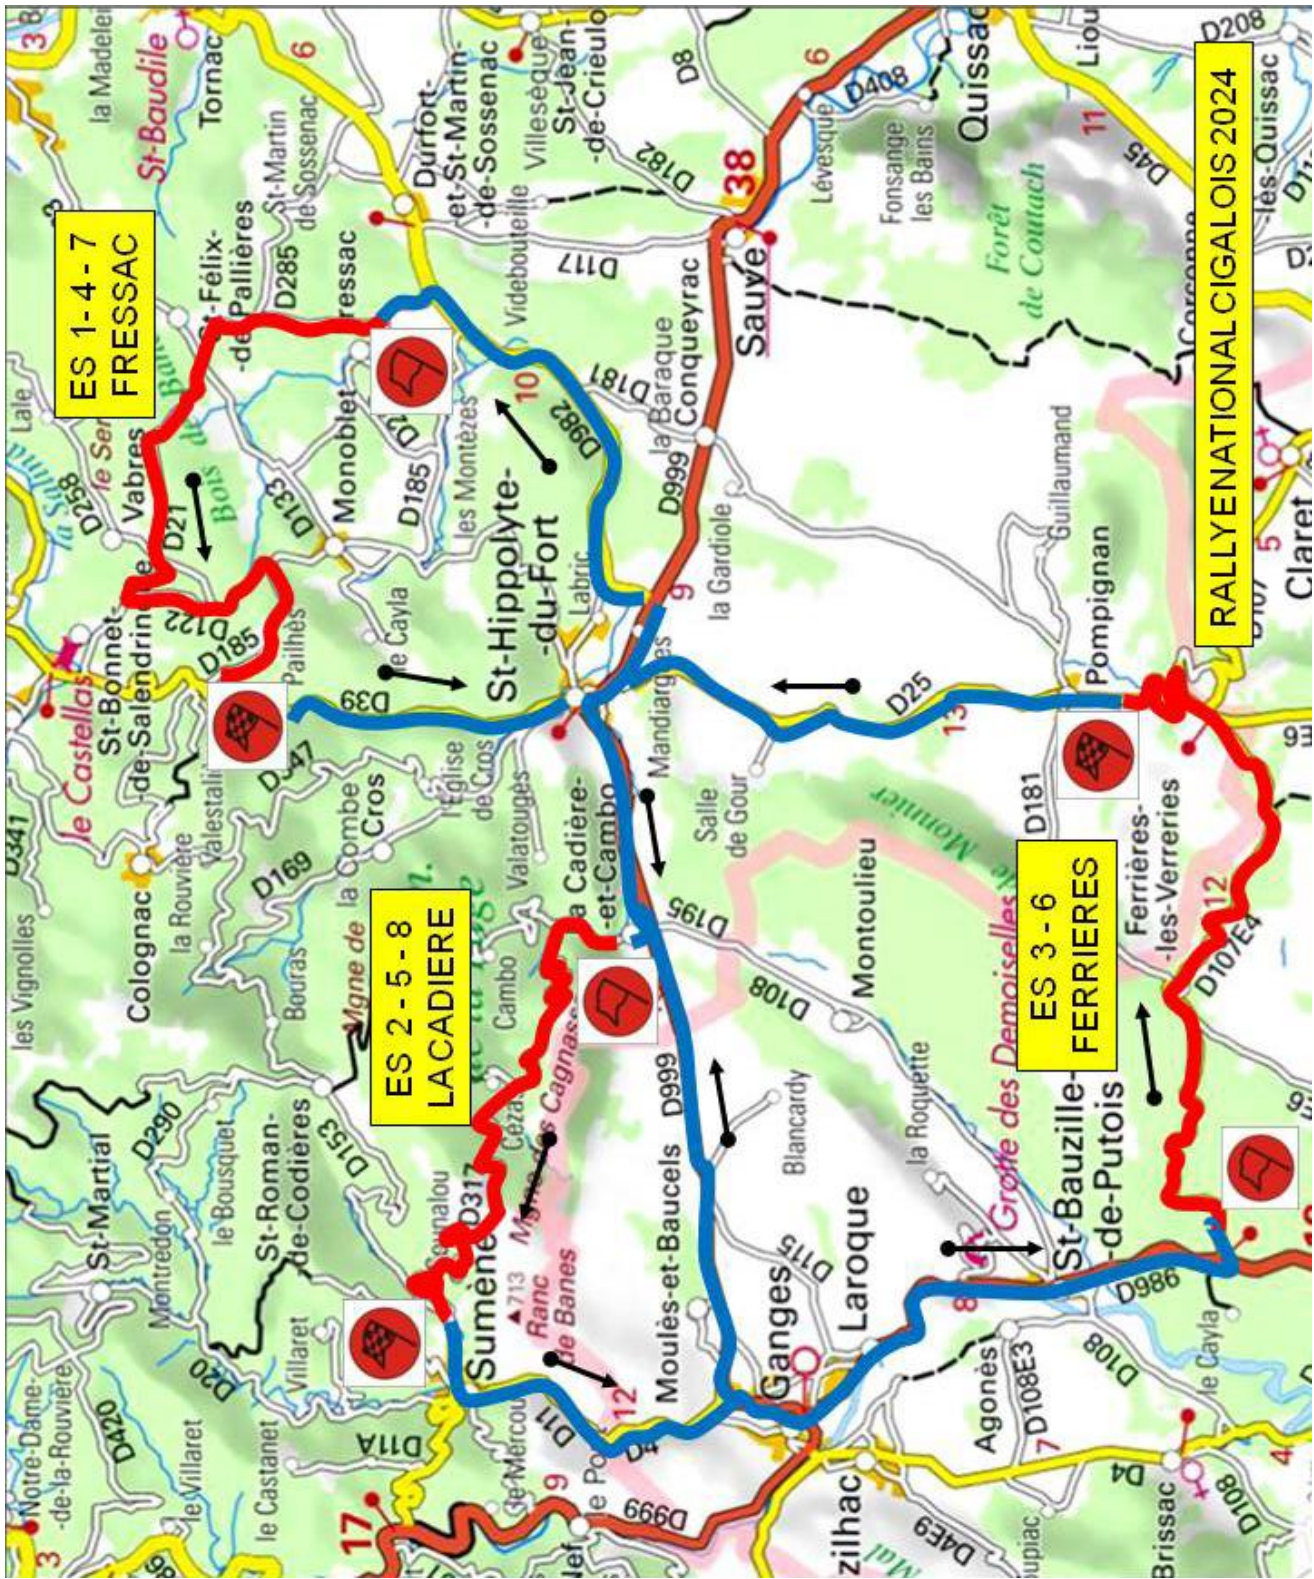

4^{ème} RALLYE VHRS

2^{ème} RALLYE VMRS

Image: P. M. S. S.

TIMING

41ème Rallye National Cigalois MODERNE

ITINERAIRE et CONTROLES (Les horaires sont à titre indicatif)

Coupe de France des Rallye Coef 3

ITINERAIRE et CONTROLES

ES 1-4-7
FRESSAC

ES 2-5-8
LACADIERE

ES 3-6
FERRIERES

RALLY NATIONAL CIGALOIS 2024

41 ème Rallye National Cigalois

ETAPE 1		Distance	Moyenne	Temps impart
SECTION 1-2-3				

DISTANCE		Directions	Informatlons	Total Degressif
Total	Partiel			

41 ème Rallye National Cigalois

ETAPE 1		Distance	Moyenne	Temps imparti
SECTION 1-2-3				
DISTANCE				
Total	Partiel	Directions	Informatlons	Total Degressif

41 ème Rallye National Cigalois				
ETAPE 1		Distance	Moyenne	Temps imparti
SECTION 1-2-3		8,431	33,7	15'
DISTANCE				
Total	Partiel	Directions	Informatlons	Total Degressif
1	<p>ATTENTION AMIS PILOTES RESPECTEZ SCRUPULEUSEMENT LE CODE DE LA ROUTE ET LES LIMITATIONS DE VITESSES HORS ET DANS LES AGGLOMERATIONS</p> <p>VITESSE MAXI EN RECONNAISSANCES SUR LES SECTEURS CHRONOMETRES 60 Kmh</p> <p>Voir article 6.2P Réglementation FFSA 2024 et Règlement particulier du rallye nationall Cigalois 2024</p> <p>MERCI</p>			
0,000	0,000		<p>SORTIE PARC FERME ET REGROUPEMENT ENTREE ASSISTANCE CH 0-3B-6B</p> 	
2	0,000		<p>D 982</p> <p>SORTIE ASSISTANCE CH 0A-3C-6C</p> 	8,431
3	0,000		<p>SUIVRE D 982</p>	
4	0,528		<p>D 982</p> 	7,903
5	0,528			