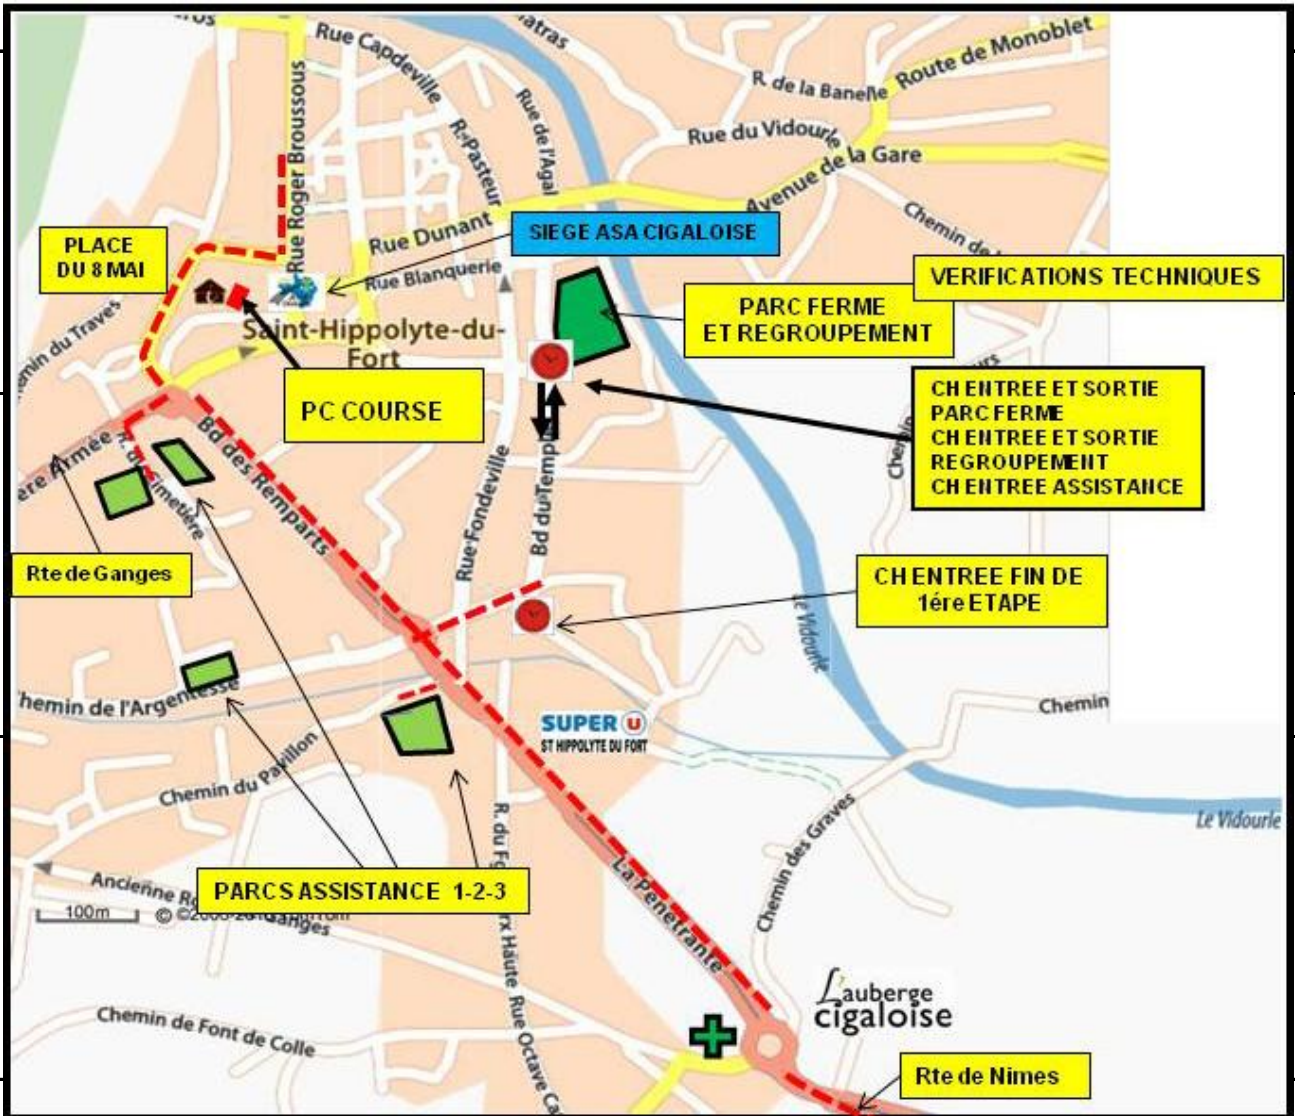

ES 1-4-7
FRESSAC

ES 2-5-8
LACADIERE

ES 3-6
FERRIERES

RALLY NATIONAL CIGALOIS 2024

41 ème Rallye National Cigalois

ETAPE 1		Distance	Moyenne	Temps impart
SECTION 1-2-3				

DISTANCE		Directions	Informatlons	Total Degressif
Total	Partiel			

41 ème Rallye National Cigalois

ETAPE 1		Distance	Moyenne	Temps imparti
SECTION 1-2-3				
DISTANCE				
Total	Partiel	Directions	Informatlons	Total Degressif

41 ème Rallye National Cigalois				
ETAPE 1		Distance	Moyenne	Temps imparti
SECTION 1-2-3		8,431	33,7	15'
DISTANCE				
Total	Partiel	Directions	Informatlons	Total Degressif
1	<p>ATTENTION AMIS PILOTES RESPECTEZ SCRUPULEUSEMENT LE CODE DE LA ROUTE ET LES LIMITATIONS DE VITESSES HORS ET DANS LES AGGLOMERATIONS</p> <p>VITESSE MAXI EN RECONNAISSANCES SUR LES SECTEURS CHRONOMETRES 60 Kmh</p> <p>Voir article 6.2P Réglementation FFSA 2024 et Règlement particulier du rallye nationall Cigalois 2024</p> <p>MERCI</p>			
0,000	0,000		<p>SORTIE PARC FERME ET REGROUPEMENT ENTREE ASSISTANCE CH 0-3B-6B</p> 	
2	0,000		<p>D 982</p> <p>SORTIE ASSISTANCE CH 0A-3C-6C</p> 	8,431
3	0,000		<p>SUIVRE D 982</p>	
4	0,528		<p>D 982</p> 	7,903
5	0,528			

41 ème Rallye National Cigalois

ETAPE 1		Distance	Moyenne	Temps imparti
SECTION 1-2-3		8,431	33,7	15'
DISTANCE				
Total	Partiel	Directions	Informatlons	Total Degressif
1,201	0,673		D 982	7,230
1			SUIVRE ROUTE PRINCIPALE D 982	
3,986	2,785		D 982 DURFORT 4,5 ANDUZE 17 ALES 30	4,445
3			D 982 2 DURFORT 14 ANDUZE 27 ALES	2,228
6,203	2,217		D 21 13 LASALLE 11 St BONNET DE SALENDRINQUE 6 St FELIX DE PALLIERES 1 FRESSAC	1,315
7,116	0,913			5