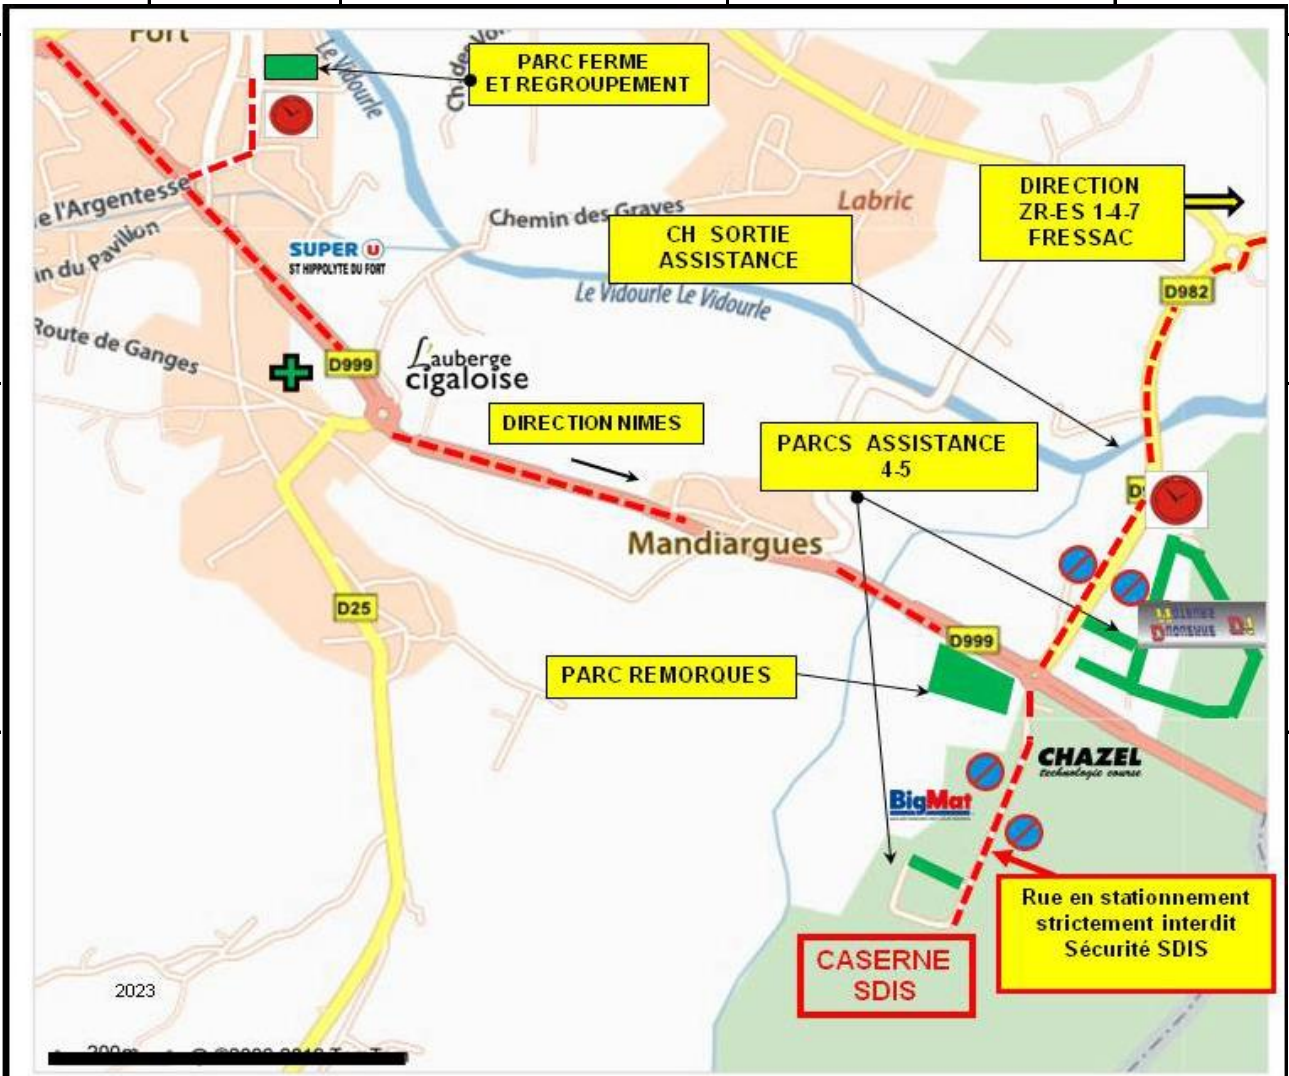

ES 1-4-7
FRESSAC

ES 2-5-8
LACADIERE

ES 3-6
FERRIERES

RALLY NATIONAL CIGALOIS 2024

41 ème Rallye National Cigalois

ETAPE 1		Distance	Moyenne	Temps impart
SECTION 1-2-3				

DISTANCE		Directions	Informatlons	Total Degressif
Total	Partiel			

41 ème Rallye National Cigalois

ETAPE 1		Distance	Moyenne	Temps imparti
SECTION 1-2-3				
DISTANCE				
Total	Partiel	Directions	Informatlons	Total Degressif

41 ème Rallye National Cigalois

ETAPE 1		Distance	Moyenne	Temps impart
SECTION 1-2-3		8,431	33,7	15'
DISTANCE		Directions	Informatlons	Total Degressif
Total	Partiel			
		<p>ATTENTION AMIS PILOTES RESPECTEZ SCRUPULEUSEMENT LE CODE DE LA ROUTE ET LES LIMITATIONS DE VITESSES HORS ET DANS LES AGGLOMERATIONS</p> <p>VITESSE MAXI EN RECONNAISSANCES SUR LES SECTEURS CHRONOMETRES 60 Kmh</p> <p>Voir article 6.2P Réglementation FFSA 2024 et Règlement particulier du rallye nationall Cigalois 2024</p> <p>MERCI</p>		
1	0,000	0,000		<p>SORTIE PARC FERME ET REGROUPEMENT ENTREE ASSISTANCE CH 0-3B-6B</p> 
2	0,000	0,000		<p>D 982</p> <p>SORTIE ASSISTANCE CH 0A-3C-6C</p> 
3				<p>SUIVRE D 982</p>
4	0,528	0,528		<p>D 982</p> 
5				