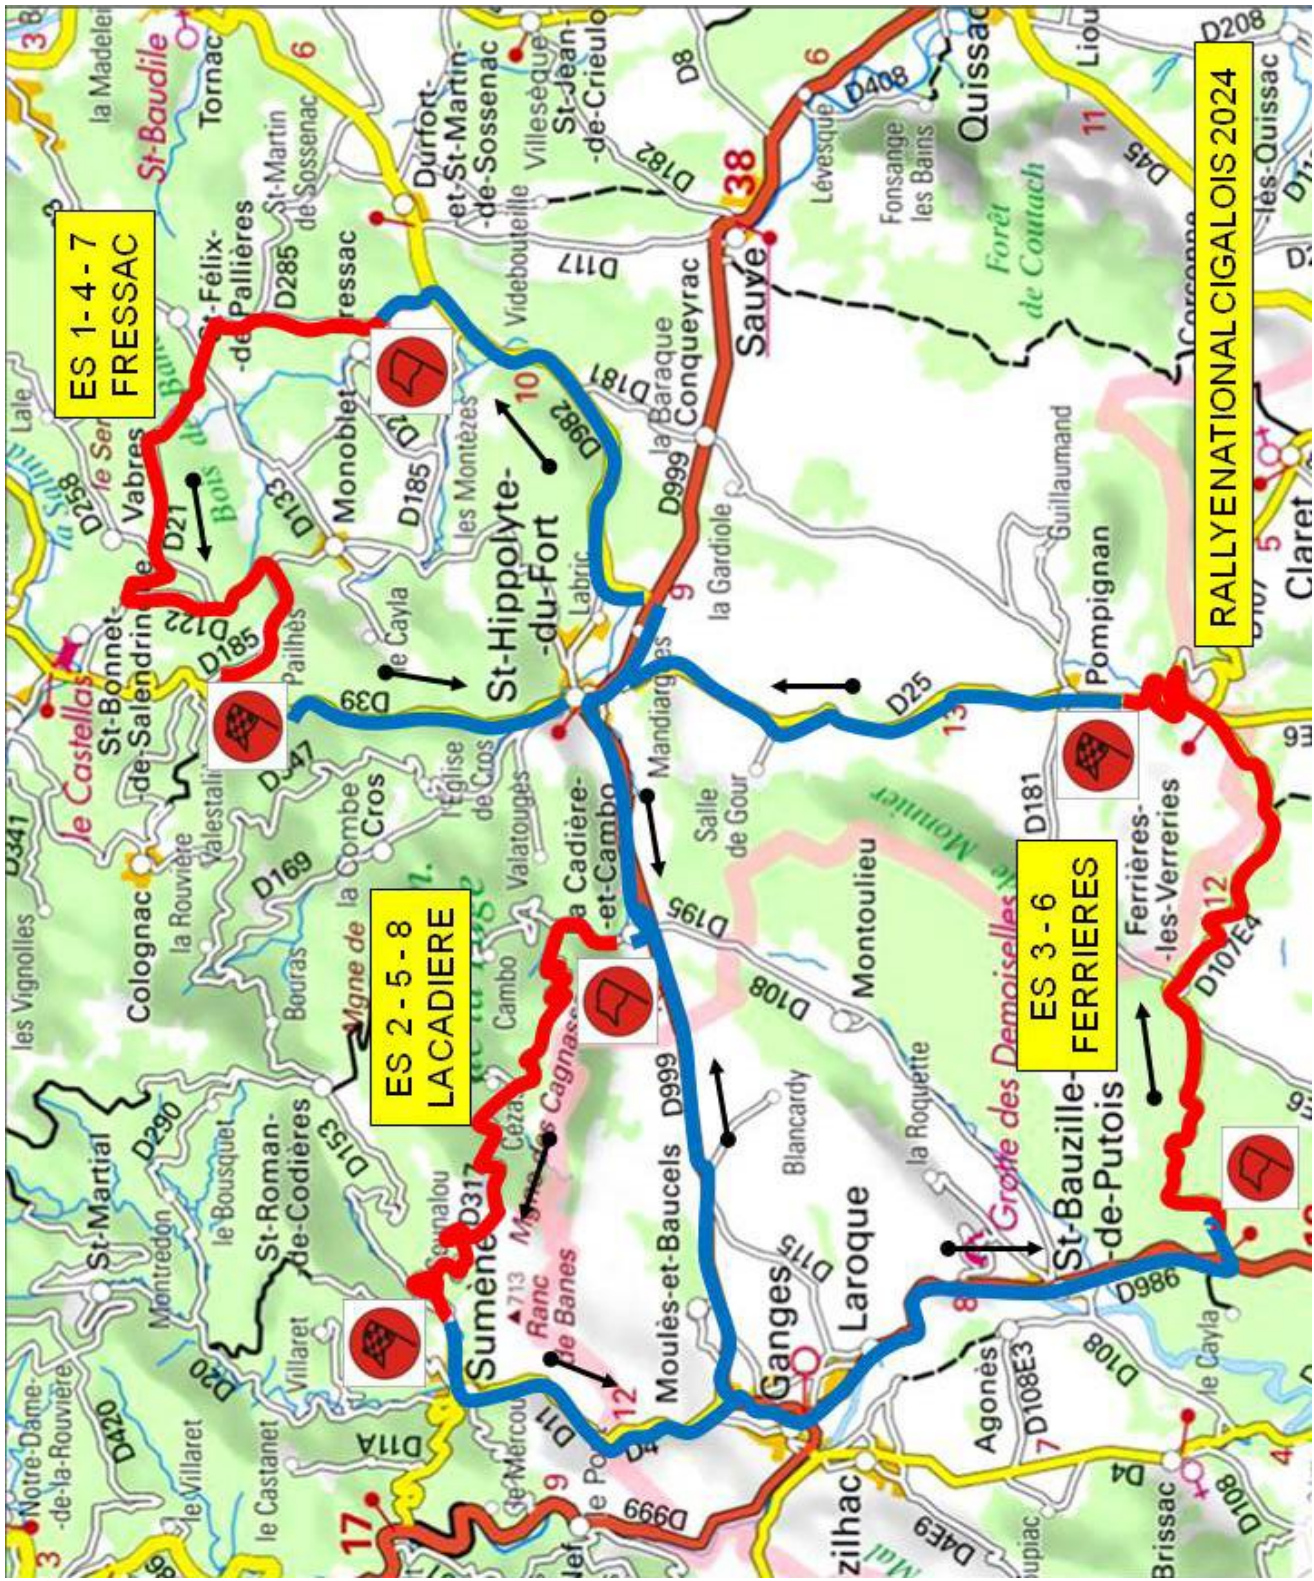

ES 1-4-7
FRESSAC

ES 2-5-8
LACADIERE

ES 3-6
FERRIERES

RALLY NATIONAL CIGALOIS 2024