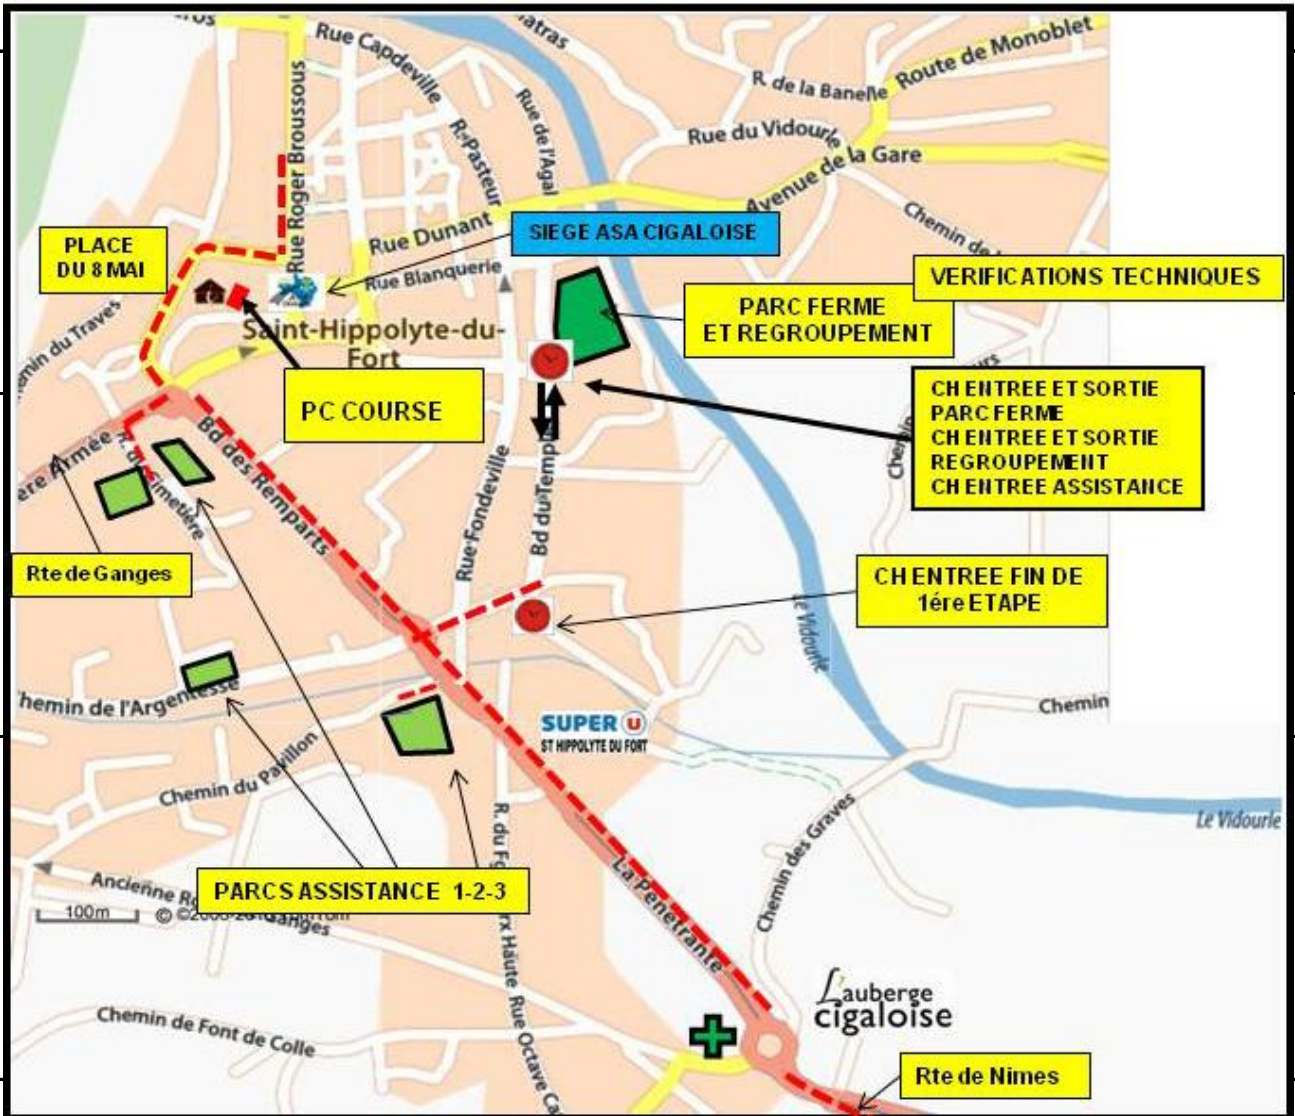

ES 1-4-7
FRESSAC

ES 2-5-8
LACADIERE

ES 3-6
FERRIERES

RALLY NATIONAL CIGALOIS 2024

41 ème Rallye National Cigalois

ETAPE 1		Distance	Moyenne	Temps impart
SECTION 1-2-3				

DISTANCE		Directions	Informatlons	Total Degressif
Total	Partiel			

41 ème Rallye National Cigalois

ETAPE 1		Distance	Moyenne	Temps imparti
SECTION 1-2-3				
DISTANCE				
Total	Partiel	Directions	Informatlons	Total Degressif

41 ème Rallye National Cigalois

ETAPE 1		Distance	Moyenne	Temps impart
SECTION 1-2-3		8,431	33,7	15'
DISTANCE		Directions	Informatlons	Total Degressif
Total	Partiel			
		<p>ATTENTION AMIS PILOTES RESPECTEZ SCRUPULEUSEMENT LE CODE DE LA ROUTE ET LES LIMITATIONS DE VITESSES HORS ET DANS LES AGGLOMERATIONS</p> <p>VITESSE MAXI EN RECONNAISSANCES SUR LES SECTEURS CHRONOMETRES 60 Kmh</p> <p>Voir article 6.2P Réglementation FFSA 2024 et Règlement particulier du rallye nationall Cigalois 2024</p> <p>MERCI</p>		
1	0,000	0,000		<p>SORTIE PARC FERME ET REGROUPEMENT ENTREE ASSISTANCE CH 0-3B-6B</p> 
2	0,000	0,000		<p>D 982</p> <p>SORTIE ASSISTANCE CH 0A-3C-6C</p> 
3				<p>SUIVRE D 982</p>
4	0,528	0,528		<p>D 982</p> 
5				